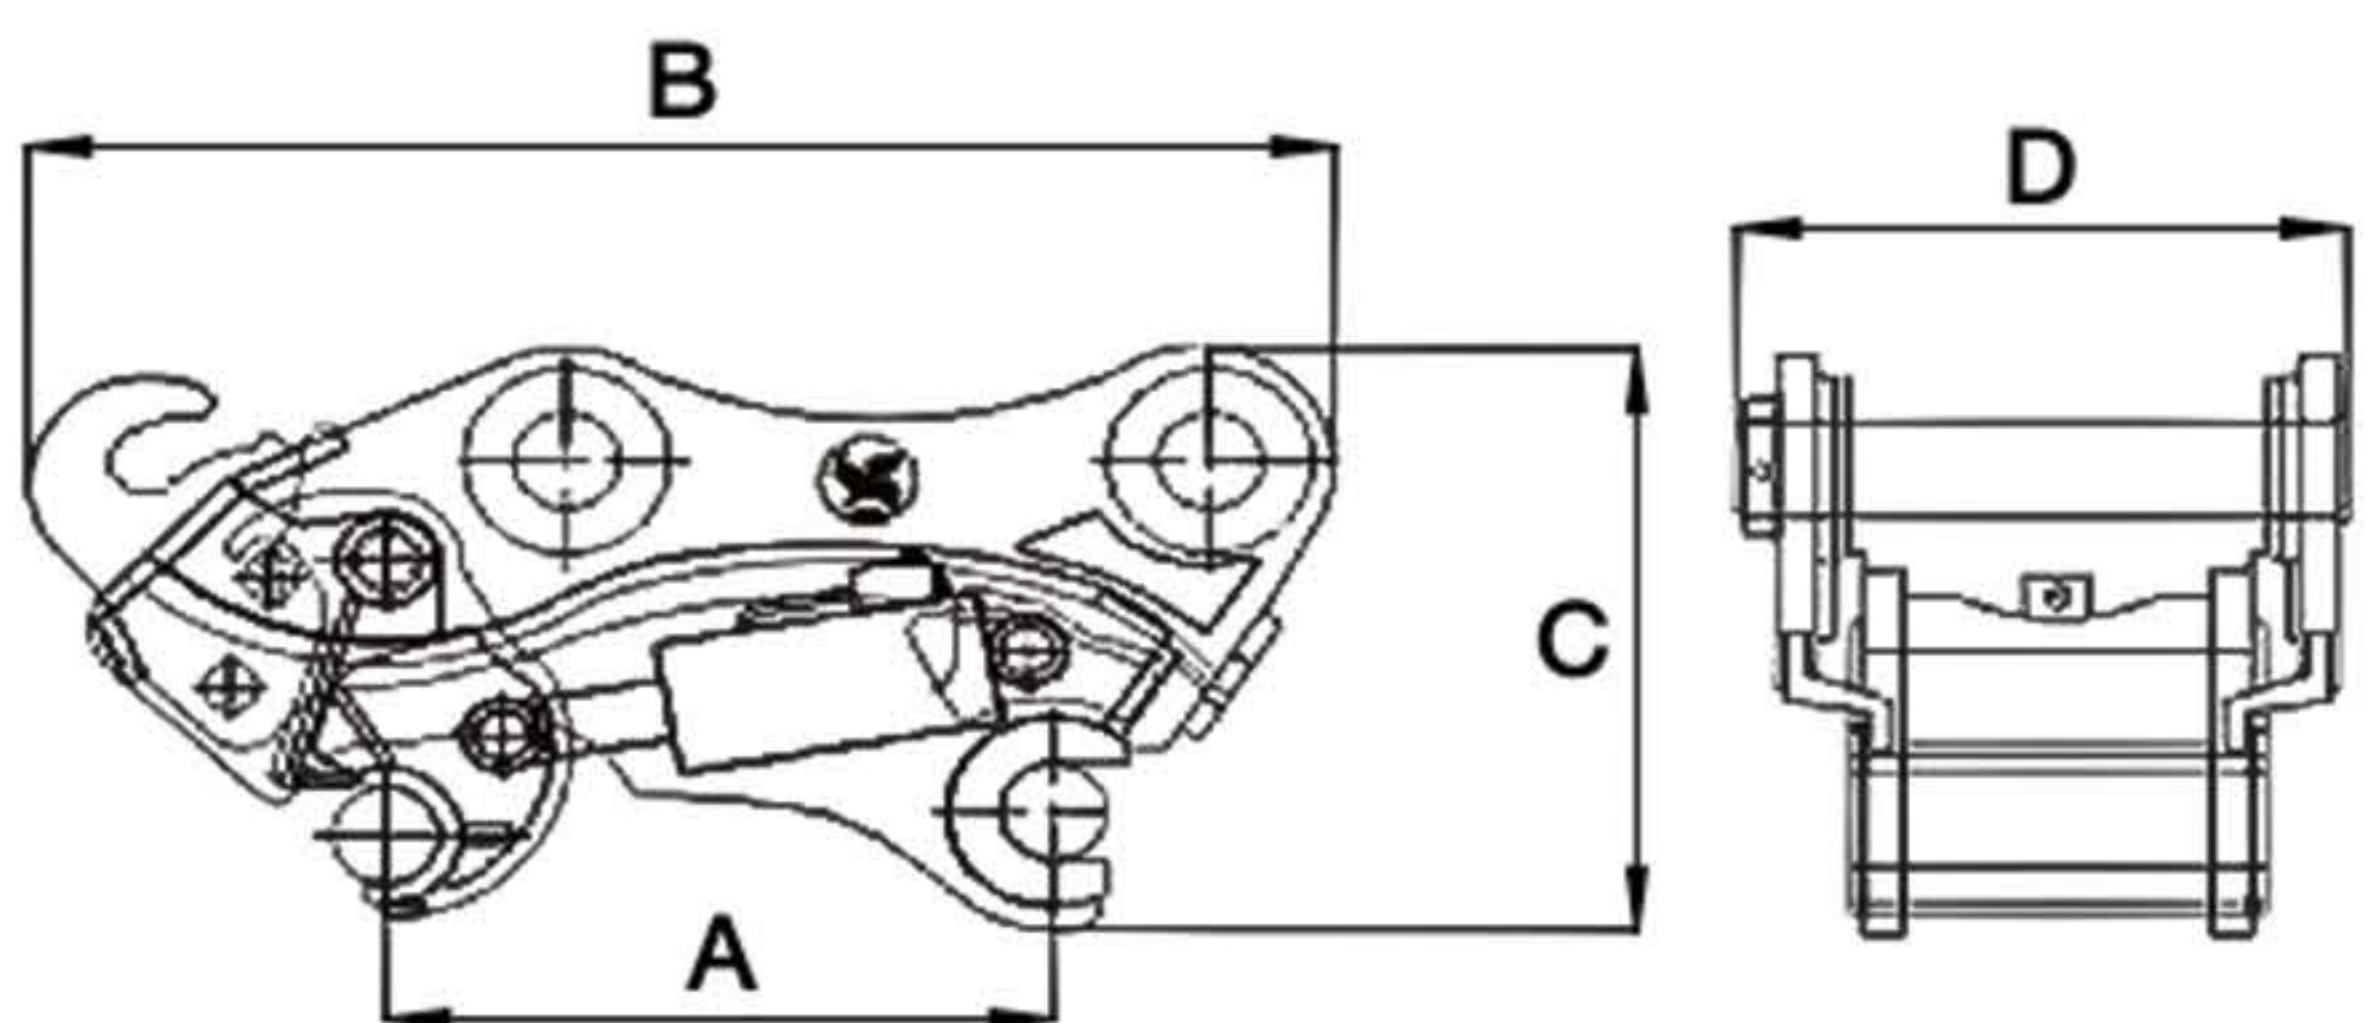

YO บริษัท โอคาเดะ อะอียัน (ประเทศไทย) จำกัด

สำนักงานใหญ่ : 71/2 หมู่ 8 ตำบลเชียงรากน้อย อำเภอบางปะอิน จังหวัดพระนครศรีอยุธยา 13160

สำนักงานสาขา : 253 อาคาร 253 อโศก ชั้น 18 ถนนสุขุมวิท 21 (อโศก) แขวงคลองเตยเหนือ เขตวัฒนา กรุงเทพมหานคร 10110

Tel : 02-1170211 E-mail : sales@okada.co.th

www.okada.co.th

facebook

youtube