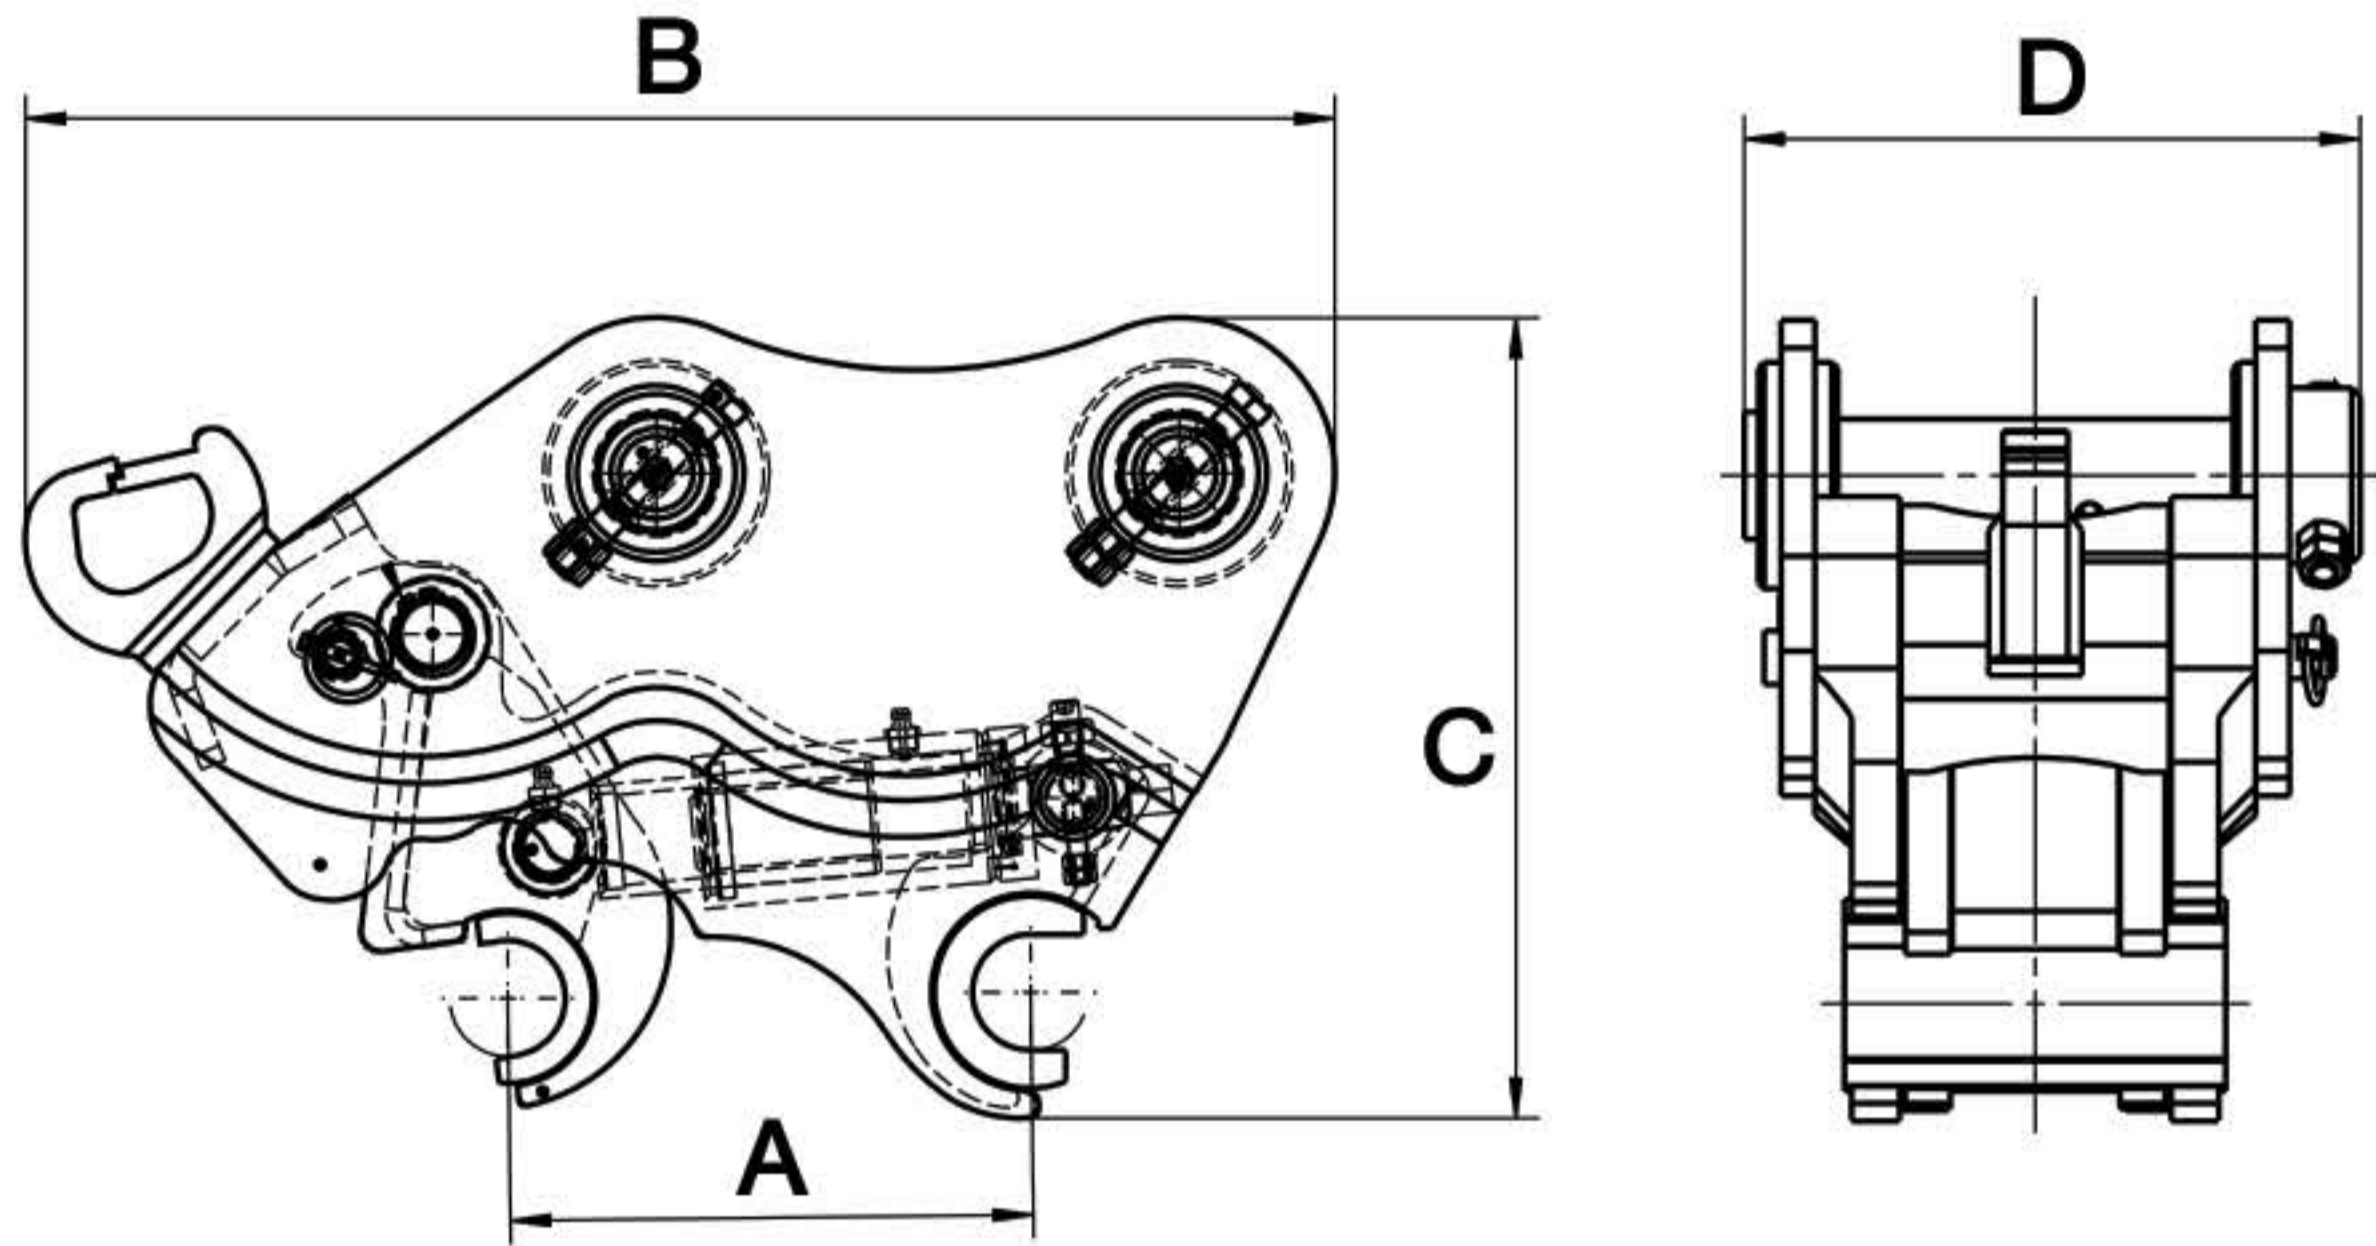

# OMQ SERIES

เป็นชุดอุปกรณ์ต่อพ่วงแบบกลไก ถอดเปลี่ยนง่ายโดยไม่ต้องใช้ระบบไฮดรอลิก ทนทาน แข็งแรง

Mechanical	Unit	OMQ-20	OMQ-35	OMQ-65	OMQ-80
น้ำหนัก*	kg	20-40	30-50	50-80	70-100
ระยะสลัก (A)**	mm	90-210	90-210	225-285	285-360
ความยาว (B)	mm	300-450	300-450	550-595	590-630
ความสูง (C)	mm	250-280	250-280	312	320
ความกว้าง (D)	mm	170-230	170-230	270-300	300-355
เส้นผ่านศูนย์กลางของสลัก	mm	30	35-40	45	50-55
ช่วงขนาดรถขุดที่เหมาะสม	Ton	1.5-1.8	2.0-3.8	4.0-5.5	6.0-8.0

## หัวถอดเปลี่ยนเร็วแบบไฮดรอลิก